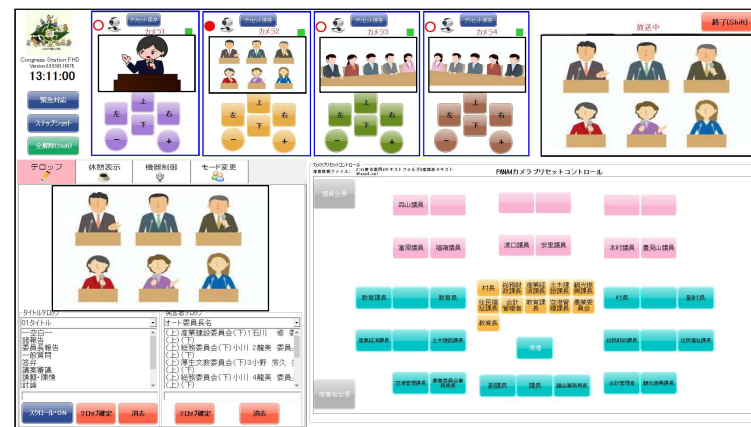

議会運用システム（Congress Station）ご紹介

1台でマイク、カメラ、録音機器、録画機器、インターネット機能の制御が、操作者1名でオペレーション可能

機能紹介

- ◆ 映像：フルハイビジョンカメラSDI/HDMIカメラ並びにネットワーク伝送カメラに対応
- ◆ カメラ最大4台制御可能
- ◆ マイク制御（マイクのオン・オフ、音量、常時オンマイクの設定）
- ◆ カメラプリセット切り替えとマイク制御の連携
- ◆ テロップ挿入（タイトルテロップ、発言者テロップ：入力文字列など可能）
- ◆ 待ち受け画面（静止画、動画）への切り替え可能
- ◆ 映像効果（ピクチャーインピクチャー、対面モード）設定可能
- ◆ 1台のワークステーションで、議場設備制御、映像作成、配信用エンコードが可能
- ◆ ICレコーダー、BDレコーダー制御可能
- ◆ 自由配置の座席レイアウト設定可能
- ◆ 発言残時間制御可能
- ◆ マイクおよびiPadを使用した採決可能
- ◆ iPadを使用した自動資料配布可能
- ◆ 二重化運転可能（主副機同時運転）
- ◆ 機能のカスタマイズ可能

画面例

機種&スペック（※予告なく変更する場合があります。）

参考型番: Z4 G5
OS: Windows 11
CPU: Intel(R) Xeon(R) w3-2423 2.1GHz
メモリ: 16GB DDR5 SDRAM
ストレージ: 1TB X2 RAID1
サイズ: 169×445×386mm

納入実績

京都府議会 和歌山県議会 高知県議会 大阪府議会 山形県議会 秋田県議会 奈良県議会 大分県議会
札幌市議会 浜松市議会 京都市議会 村山市議会 河北町議会 大石田町議会 能代市議会 長岡市議会
甲斐市議会 狛江市議会 吹田市議会 その他全国260議会以上